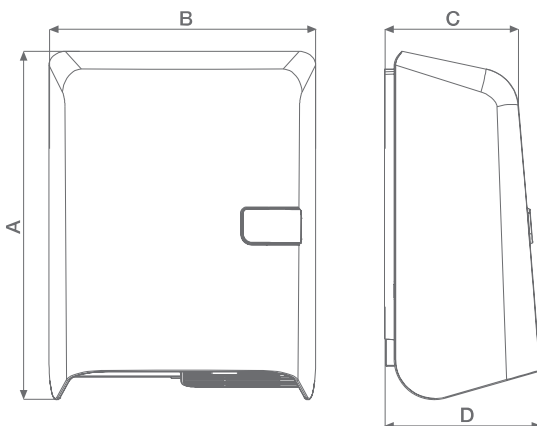

DIMENSIONS

Dimensions (mm)

PRODUCTS	A	B	C	D
EASY DRY AUTO	346	265	133	155
EASY DRY MANUAL	346	265	133	155

EASY DRY RANGE

AUTOMATIC AND MANUAL HAND AND HAIR DRYERS

TECHNICAL DATA

PRODUCTS	CODES	V~50/60HZ	W TOTAL	W MOTOR	A MAX	MAX AIRFLOW		Lp dB(A) 1 m	W STAND-BY	IK	KG
						m ³ /h	l/s				
EASY DRY AUTO	70904	220-240	1800	70/85	8	190	37.5	61	0.4900	9	3.1
EASY DRY MANUAL	70909	220-240	1800	70/85	8	135	37.5	61	0.5010	9	3.1